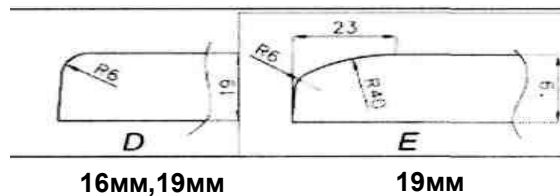

Профиль кромки

Стандартные цвета

Полуматовый и глянец
(краска - MILESI SPA. Италия)

Код по RAL	Цвет
1015	бежевый
1018	желтый
2011	оранжевый
3000	красный
4003	сиреневый
5012	синий
6018	зеленый
6019	салатный
9003	белый
9006	алюминий (только полумат)

Металлик
(краска TIKKURILA, Финляндия)

КОД TIKKURILA	Цвет
7240	Серый
TVT9311	платина
TVT 665 S	синий
TVT281 G	темно-зеленый
TVT 533 K	золото
TVT 055 J	сирень
TVT 229 S	бирюза
TVT 312 G	салатный
TVT 313 G	зеленый
TVT 785 R	оранж

Минимальная площадь заказа одного цвета – 1,5 кв.м

Срок исполнения : полуматовые :25 рабочих дней;

глянец,металлик :30 рабочих дней;