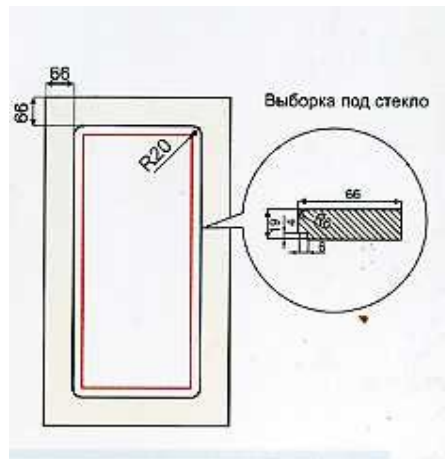

1. Днепропетровск, ул. Комиссара Крылова, 4, тел. (0562) 34-90-34
   - Днепропетровск, ул. Чкалова, 21, тел. (056) 373-73-44, 373-78-55
   - Днепродзержинск, ул. Петровского, 235А, тел. (0569) 55-15-56
   - Никополь, ул. Кооперативная, 34а, тел. (05662) 3-29-13, 3-00-51
   - Кременчуг, ул. Ивана Приходько, 44, тел. (05366) 6-00-36, 6-22-20
   - Павлоград, ул. Днепровская, 334, тел. (05632) 6-19-58
2. Наш сайт www.t-kredo.com.ua

Цены на крашенные фасады МДФ, грн./кв.м.

Розница	Полуматовый		Глянec		Металлик	
	16 мм	19 мм	16 мм	19 мм	16 мм	19 мм
	494	521	612	638	682	704
Двухсторонняя окраска: +50% к стоимости кв.м						

Рисунок только гладкий.

Витрины с надбавкой 20 % к стоимости кв.м. Возможна выборка под стекло (4x6мм) +10%

Дополнительные цвета по каталогу RAL, TIKKURILA +20% к стоимости кв.м и площадью заказа не менее 2 кв.м

Витрины